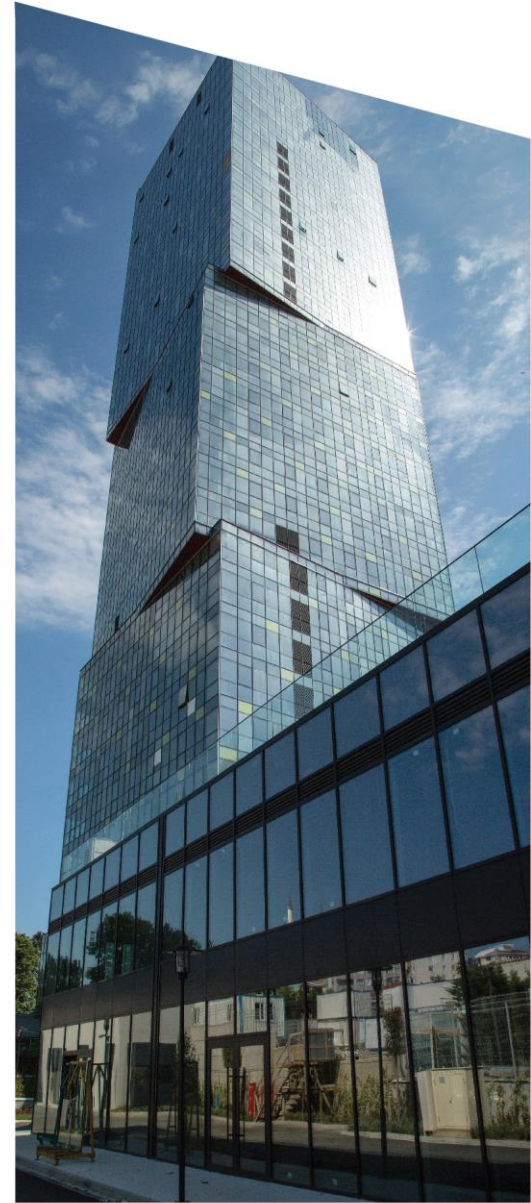

# pegakartal

- 32 katlı 200 konuttan oluşan rezidans bir projedir.
- Bölgenin yüksek prim vadeden lokasyonunda konumlanan PEGA KARTAL,
- Metro istasyonuna birkaç dk yürüme mesafesinde(100 Metre), E-5 bağlantı yolunun hemen yanbaşıında,
- Sabiha Gökçen Havalimanına 10 dk,
- Günün stresini atacağınız sahil yürüyüşüne sadece 5 dk mesafede,

# pegakartal

Proje 3 cepheden de 8. kat itibari ile Marmara Denizi'ni ve Adalar manzarasını hakim bir şekilde görmektedir.

Oturuma hazır olan projemizde sosyal alan olarak açık yüzme havuzu, Türk hamamı, sauna, fitness, buhar odaları, basketbol sahası, çocuk oyun alanları ve yürüyüş alanları bulunmaktadır.