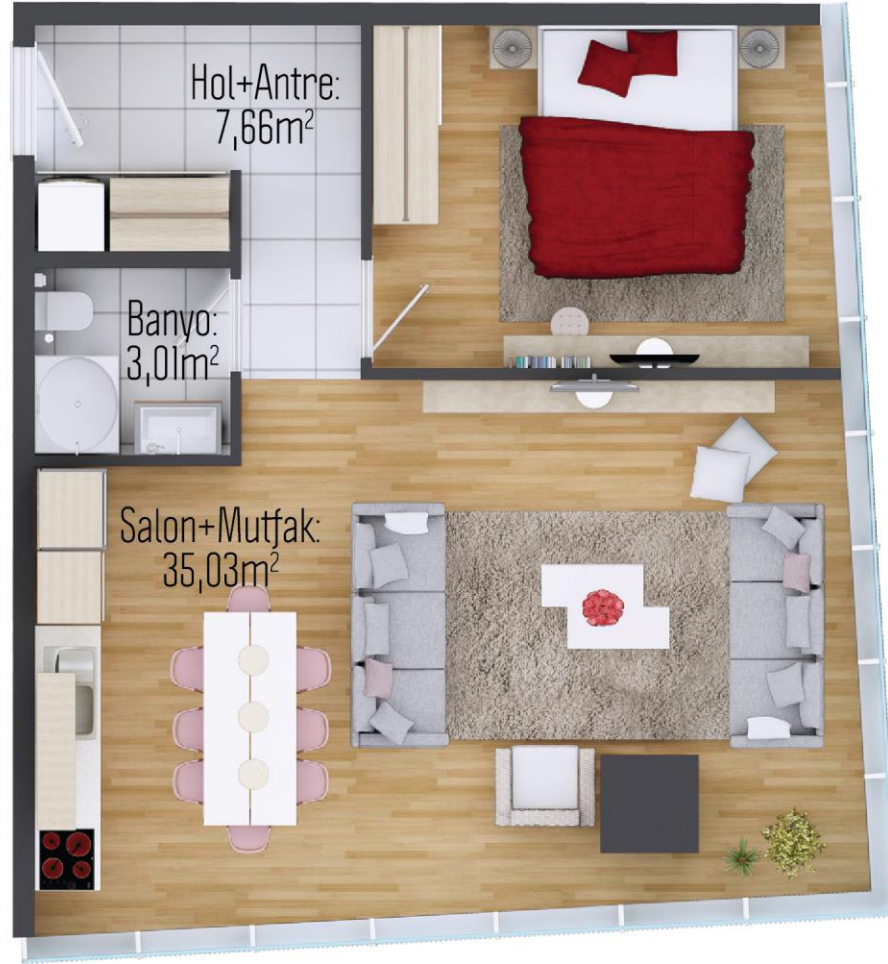

# pegakartal

Proje 3 cepheden de 8. kat itibari ile Marmara Denizi'ni ve Adalar manzarasını hakim bir şekilde görmektedir.

Oturuma hazır olan projemizde sosyal alan olarak açık yüzme havuzu, Türk hamamı, sauna, fitness, buhar odaları, basketbol sahası, çocuk oyun alanları ve yürüyüş alanları bulunmaktadır.

# DAİRE TİPOLOJİLERİ

1+1A

BRÜT GROSS: 68,46 m<sup>2</sup>

NET: 41,74 m<sup>2</sup>

# DAİRE TİPOLOJİLERİ

1+1C  
BRÜT GROSS: 93,70 m<sup>2</sup>  
NET: 59,20 m<sup>2</sup>

# DAİRE TİPOLOJİLERİ

**2+1A**  
BRÜT GROSS: 136,17 m<sup>2</sup>  
NET: 85,47 m<sup>2</sup>