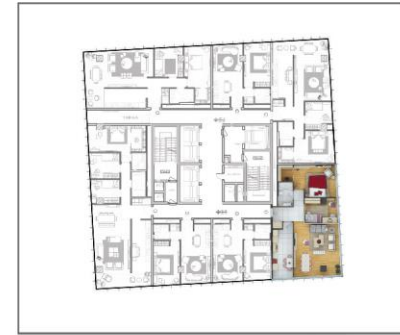

# DAİRE TİPOLOJİLERİ

1+1A

BRÜT GROSS: 68,46 m<sup>2</sup>

NET: 41,74 m<sup>2</sup>

# DAİRE TİPOLOJİLERİ

1+1C  
BRÜT GROSS: 93,70 m<sup>2</sup>  
NET: 59,20 m<sup>2</sup>

# DAİRE TİPOLOJİLERİ

**2+1A**  
BRÜT GROSS: 136,17 m<sup>2</sup>  
NET: 85,47 m<sup>2</sup>

# DAİRE TIPOLOJİLERİ

**2+1 B**  
BRÜT GROSS: 133,33 m<sup>2</sup>  
NET: 83,43 m<sup>2</sup>